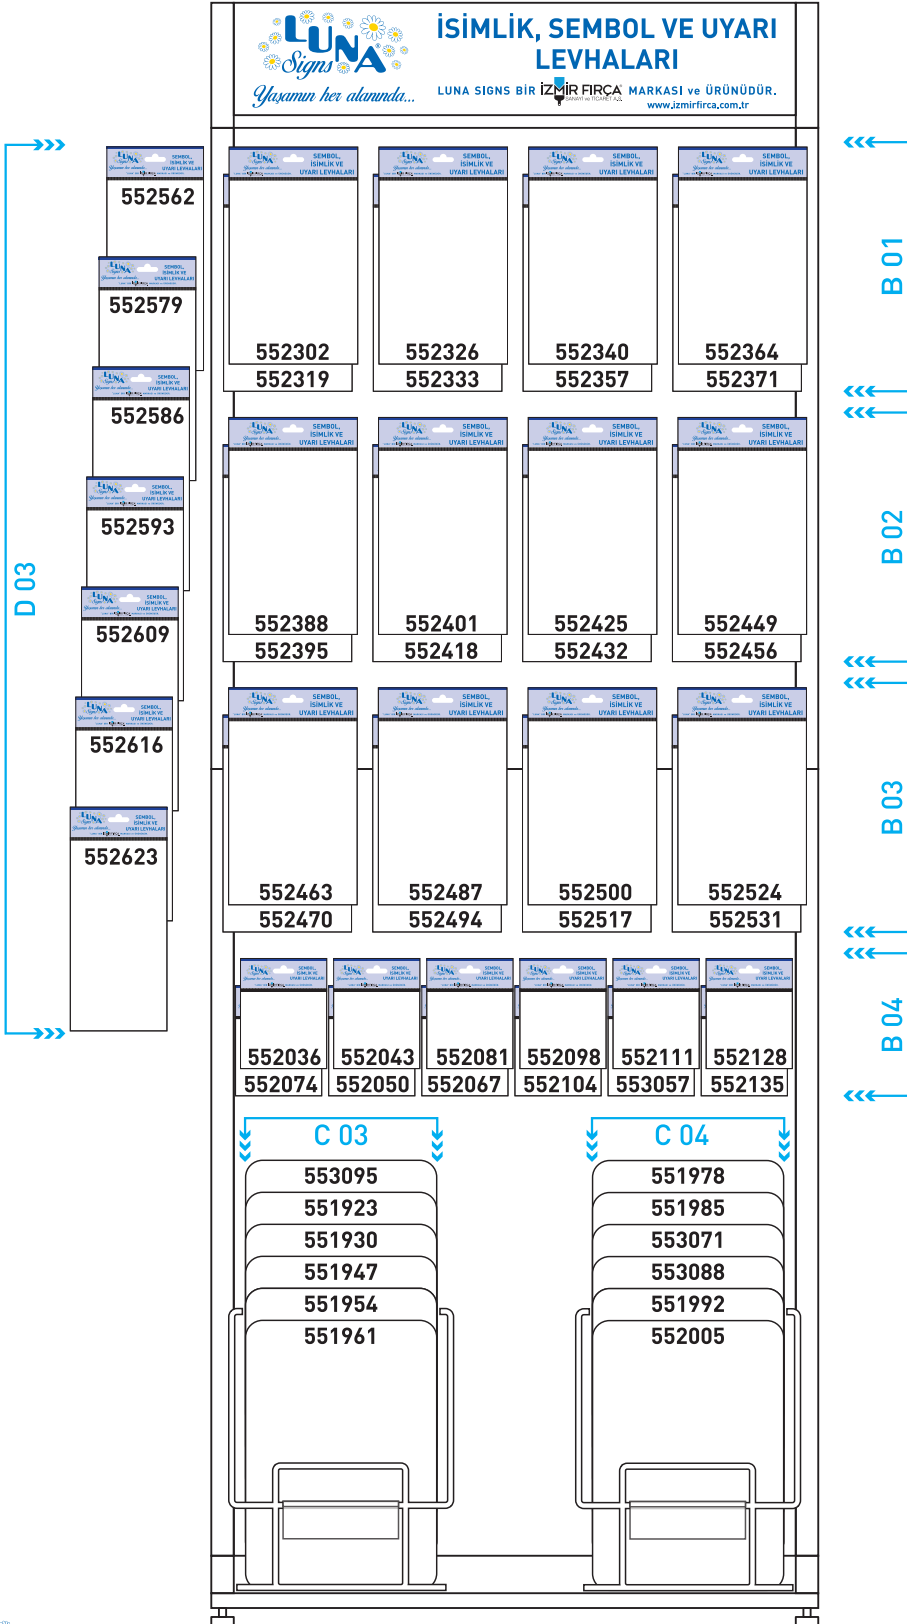

Ürünlerimizi

sergileyeceğiniz Teşhir Standı dört parça olarak metal profil ve sac levhadan elektrostatik boyalı olarak imal edilmiştir.

Ürün Teşhir Standının, iki yüzü kullanılabilir.

Katalog içinde bulunan Layout (Yerleşim Planı) tüm ürünlerimizi sergilemek ve yerleştirmek için yardımcı olacaktır. Bu Layout'a göre özel tasarım ikili tel ve yanlarda bulunan kılıçık askılara ürünler asılarak, metal ürünlerde tel sepetlere yerleştirilerek Ürün Teşhir Standı kurulumu kolayca gerçekleştirilecektir.

Ürün Teşir Standı Layout (Yerleşim Planı)

Ürün Teşir Standı Layout (Yerleşim Planı)

İZMİR FIRÇA[®]
SANAYİ ve TİCARET A.Ş.

moqpass[®]

LUNA[®]
Signs

LUNA[®]

RULOPA[®]

Boyama Aletleri