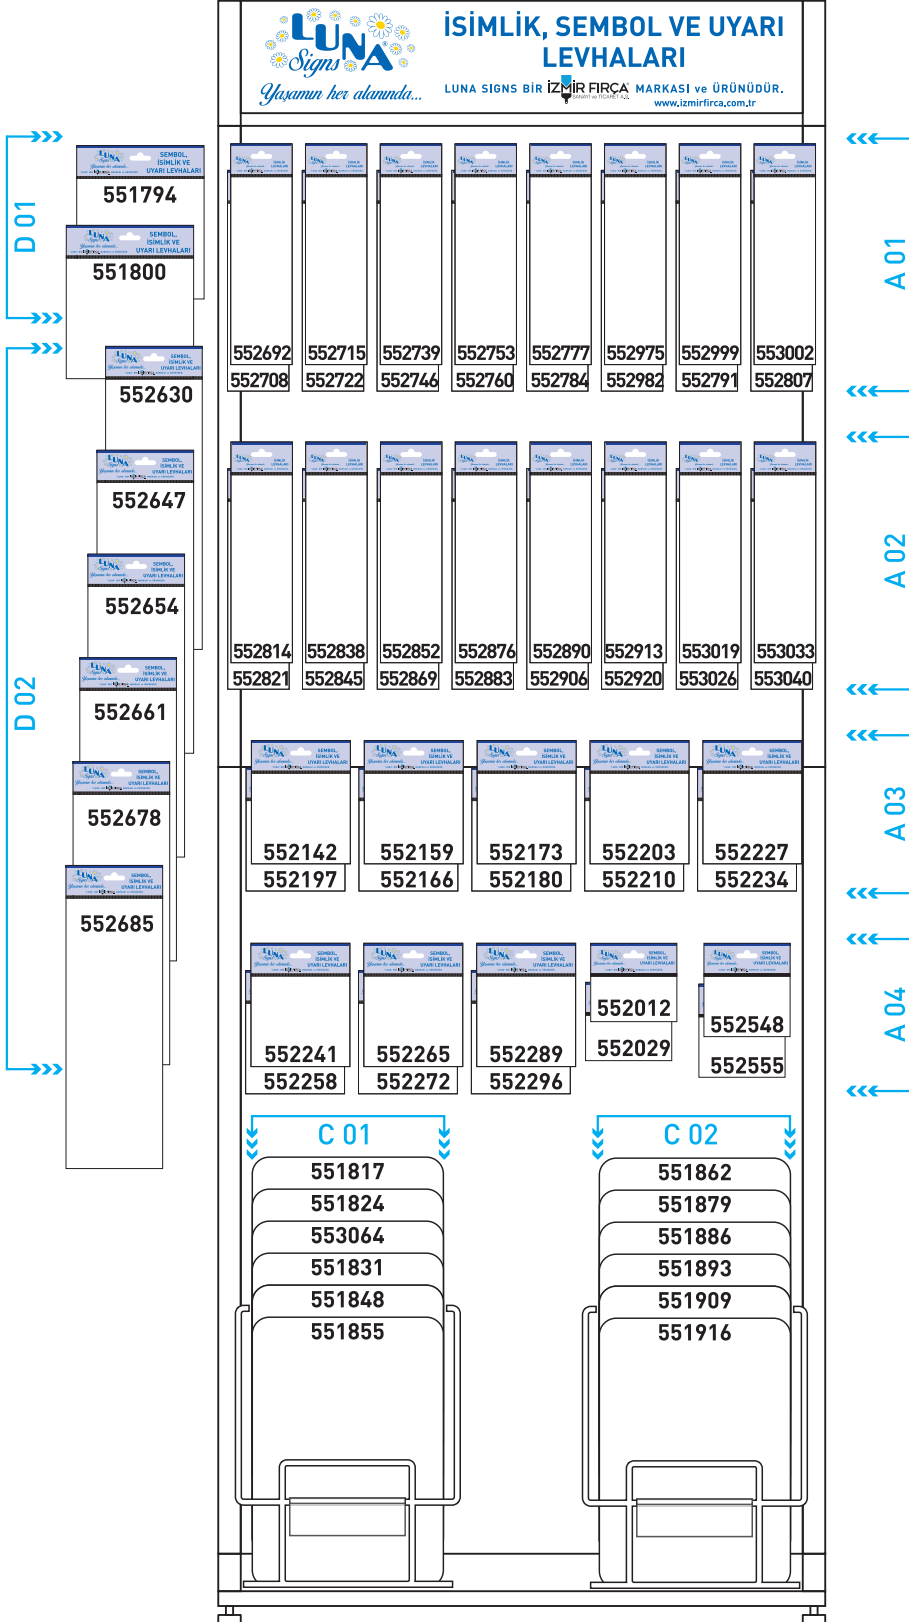

Ürünlerimizi

sergileyeceğiniz Teşhir Standı dört parça olarak metal profil ve sac levhadan elektrostatik boyalı olarak imal edilmiştir.

Ürün Teşhir Standının, iki yüzü kullanılabilir.

Katalog içinde bulunan Layout (Yerleşim Planı) tüm ürünlerimizi sergilemek ve yerleştirmek için yardımcı olacaktır. Bu Layout'a göre özel tasarım ikili tel ve yanlarda bulunan kılıçık askılara ürünler asılarak, metal ürünlerde tel sepetlere yerleştirilerek Ürün Teşhir Standı kurulumu kolayca gerçekleştirilecektir.

Ürün Teşir Standı Layout (Yerleşim Planı)

Ürün Teşir Standı Layout (Yerleşim Planı)

İZMİR FIRÇA[®]
SANAYİ ve TİCARET A.Ş.

moqpass[®]

LUNA[®]
Signs

LUNA[®]

RULOPA[®]

Boyama Aletleri