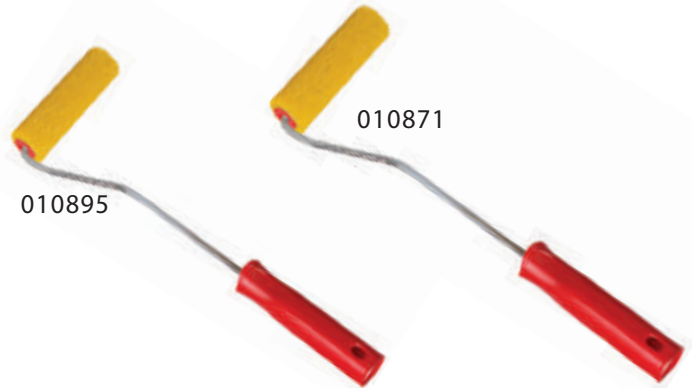

PARMAK MERCAN RULOLAR YEDEK

ÜRÜN KODU	ÜRÜN ADI	10 cm	15 cm	KOLİ İÇİ
013100	Parmak Rulo Mercan 10 cm (Tekli)	125		
012585	Parmak Rulo Mercan 10 cm (2'li)	100 (50 pk)		
013117	Parmak Rulo Mercan 10 cm (10'lu)	160 (16 pk)		
010956	Parmak Rulo Mercan 15 cm (Tekli)	150		
010888	Parmak Rulo Mercan 15 cm (2'li)	100 (50 pk)		
010963	Parmak Rulo Mercan 15 cm (10'lu)	240 (24 pk)		

013100