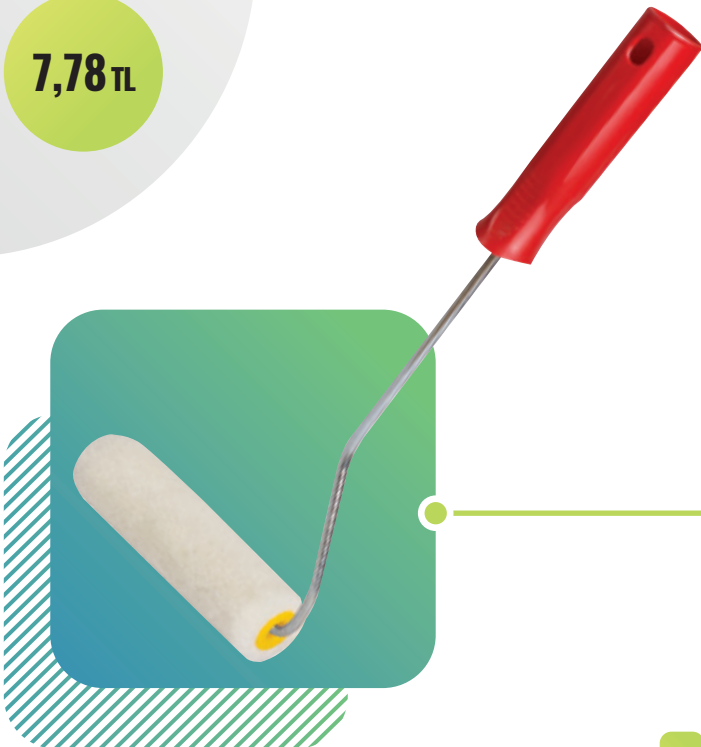

010697

Parmak Rulo Moher Takım 5 cm

Koli İçi Adet: 100

17,50 TL

012530

Parmak Rulo Moher 10 cm (2'li)

Koli İçi Adet: 200 (100 pk)

7,78 TL