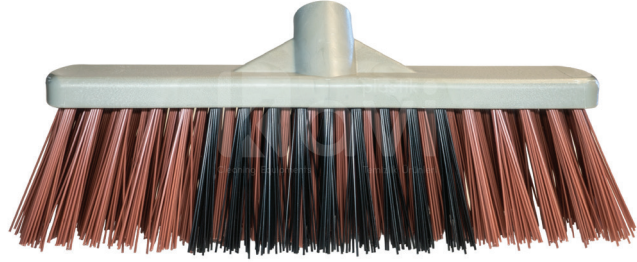

HARDY

KP-015

KP-015

Sert alı Fırçası 30 cm

Tough Push Broom 30 cm

48,00TL

Kutu Özellikleri Box Dimensions

Ağırlık Weight

5,30 kg

Kutu İi Adet Quantity in Box

12

Kutu Ölüleri Package Dimensions

34x37x18,5cm

Hacim Volume

0,023 m³