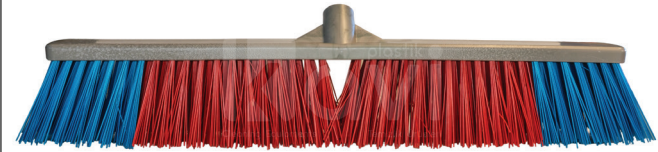

HARDY

KP-018

KP-018

Sert Çalı Fırçası 60 cm

Tough Push Broom 60cm

88,00TL

Kutu Özellikleri Box Dimensions

Ağırlık Weight

10,30 kg

Kutu İçi Adet Quantity in Box

12

Kutu Ölçüleri Package Dimensions

62x37x18,5cm

Hacim Volume

0,042 m³